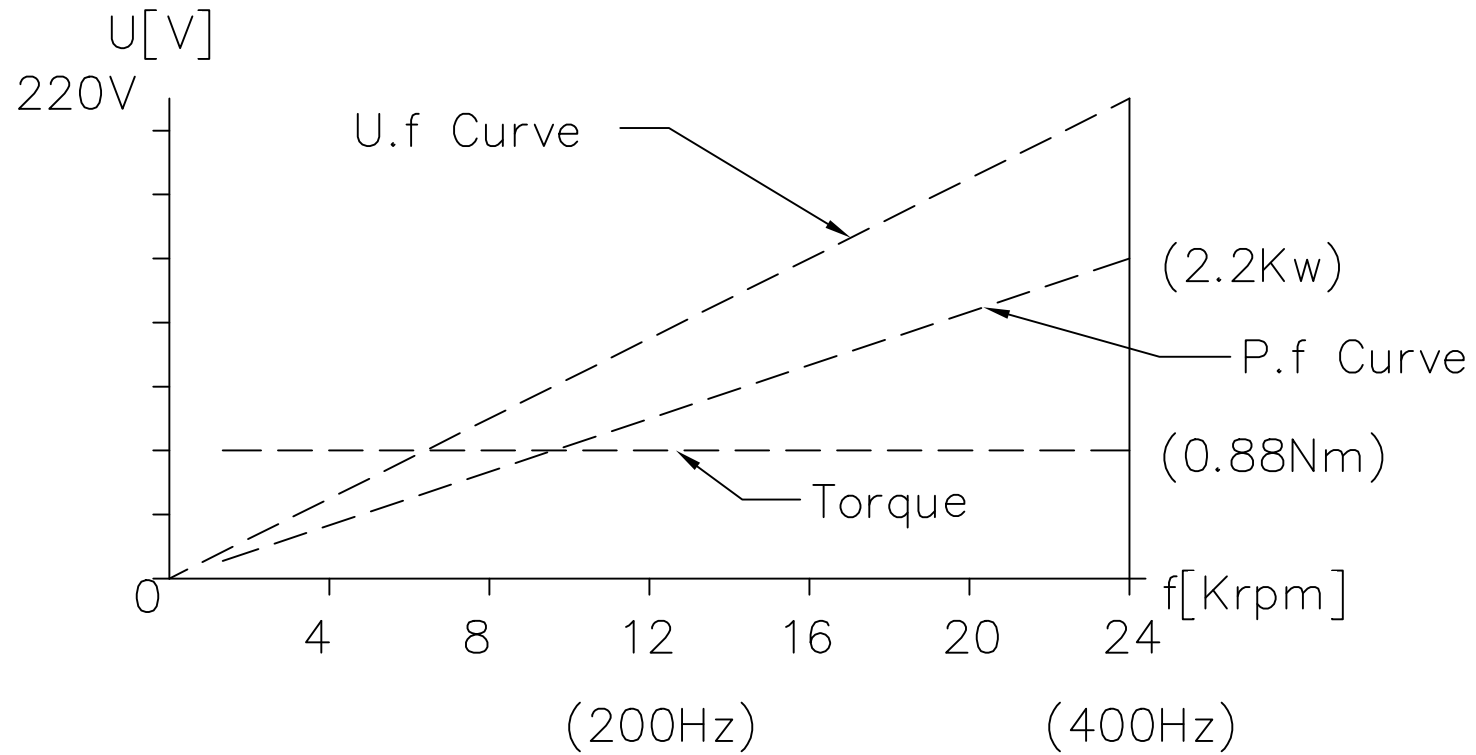

GDZ-23-2
220V 8A 2P

TA:20°C

Serv:S1

Water cooling