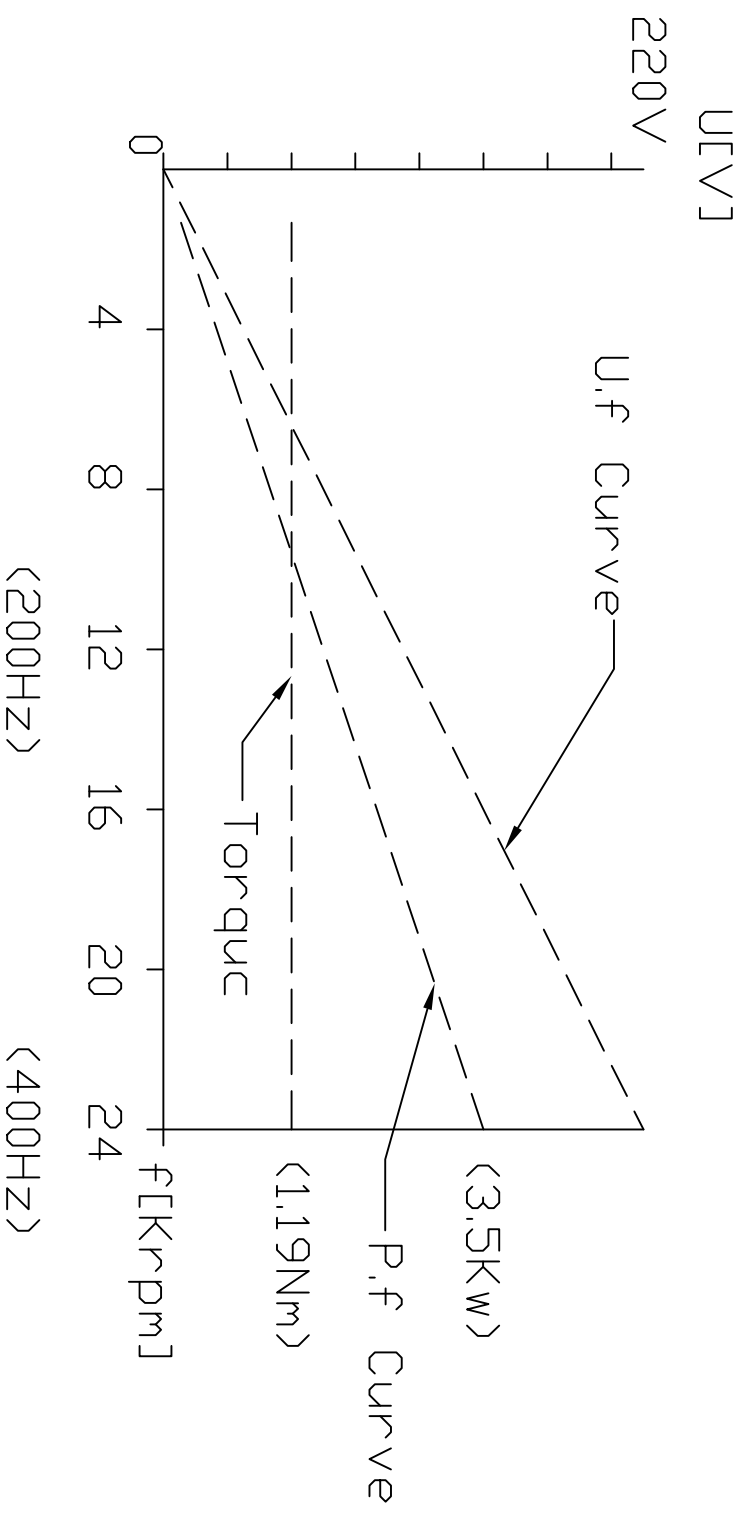

GDF 46-24Z/3.5
220V 12.0A 2P

TA:20°C Serv:SI air cooling